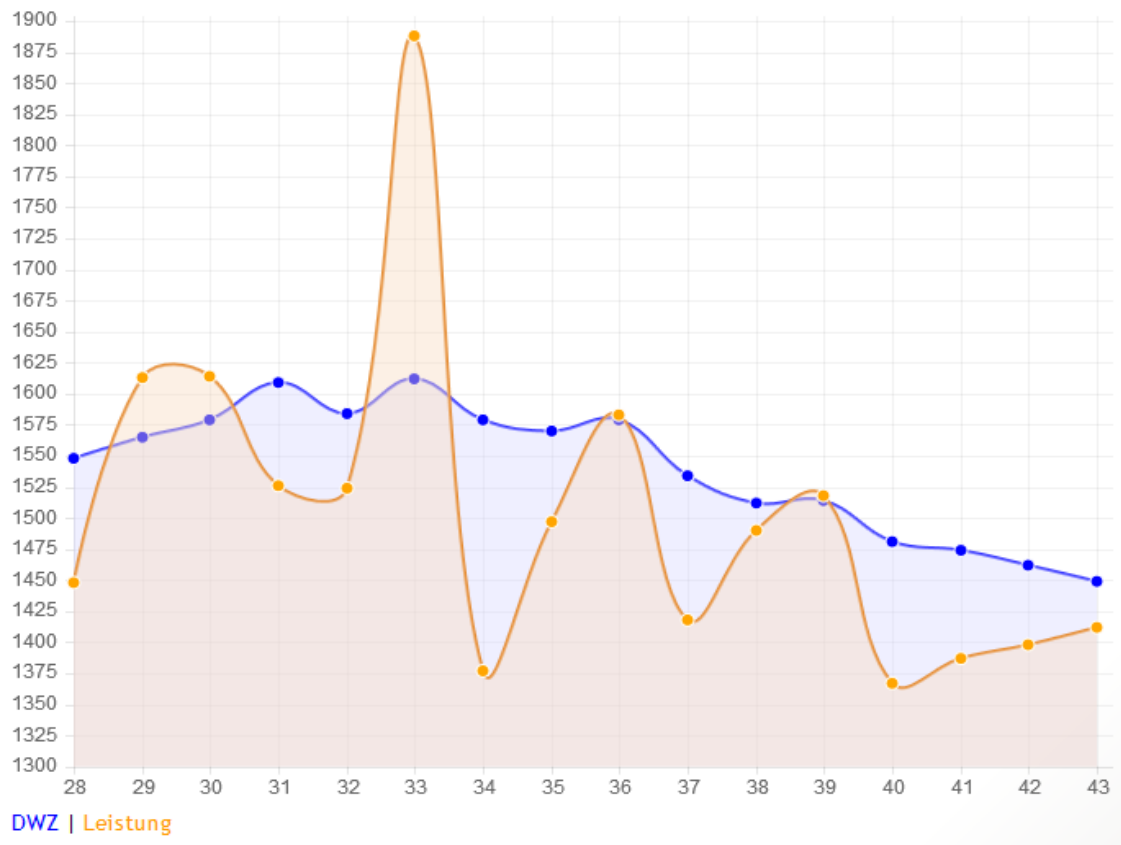

Ranglisten Platzierungen	
Verband / Verein	Platz
Deutscher Schachbund	41.539
Schachbund Rheinland-Pfalz e.V.	2.272
Schachverband Rheinland e.V.	950
Schachbezirk Rhein-Nahe	316
Schachverein Gambit Leideneck	9

Entwicklung von DWZ und Leistung