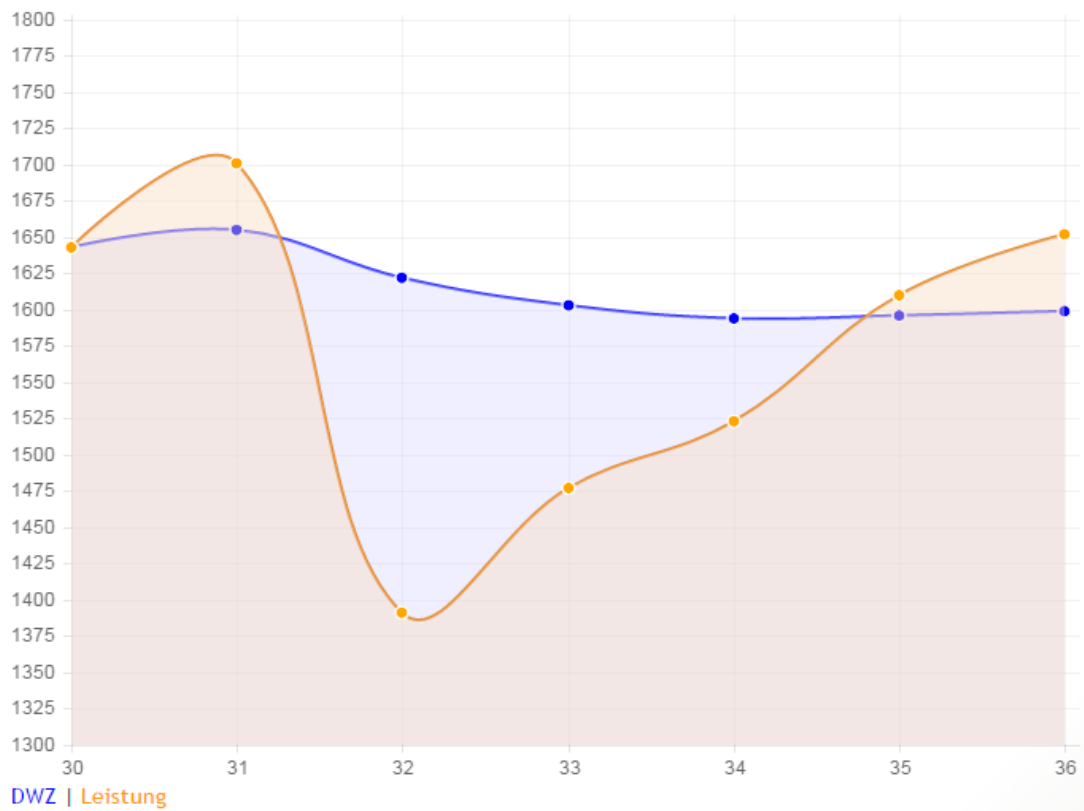

Ranglisten Platzierungen	
Verband / Verein	Platz
Deutscher Schachbund	30.253
Schachbund Rheinland-Pfalz e.V.	1.645
Schachverband Rheinland e.V.	670
Schachbezirk Rhein-Nahe	229
Schachverein Gambit Leideneck	6

Entwicklung von DWZ und Leistung