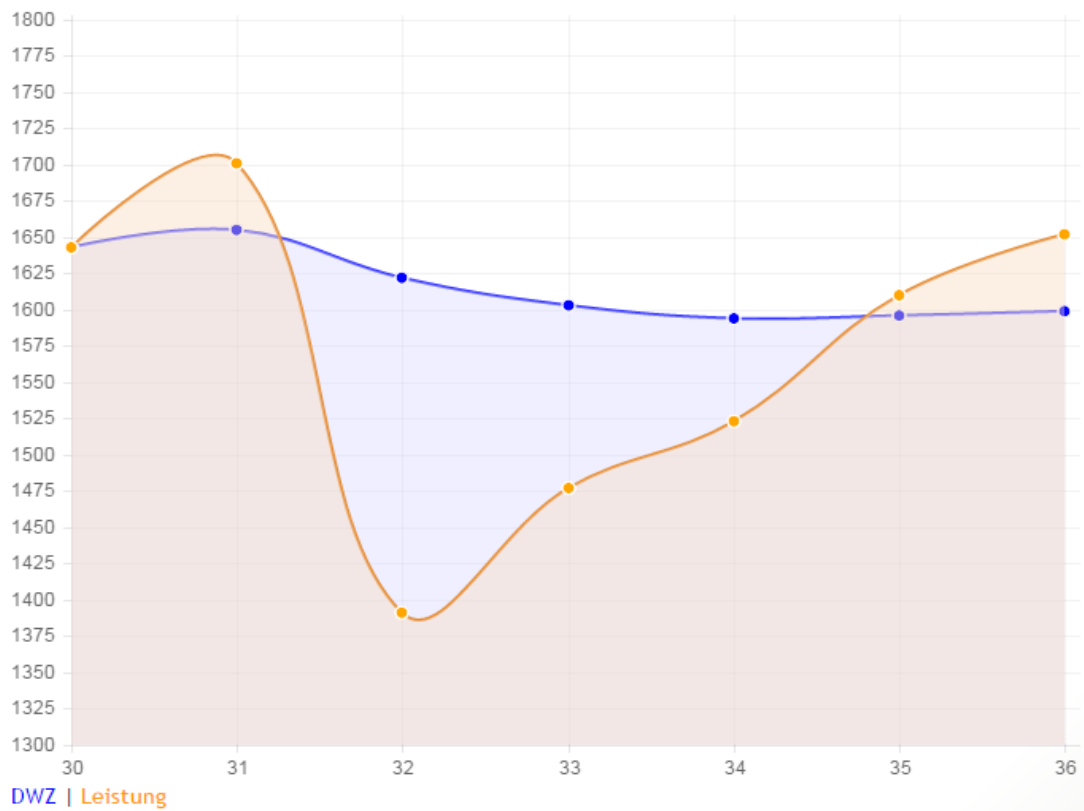

Ranglisten Platzierungen	
Verband / Verein	Platz
Deutscher Schachbund	29.297
Schachbund Rheinland-Pfalz e.V.	1.565
Schachverband Rheinland e.V.	616
Schachbezirk Rhein-Nahe	205
Schachverein Gambit Leideneck	5

Entwicklung von DWZ und Leistung