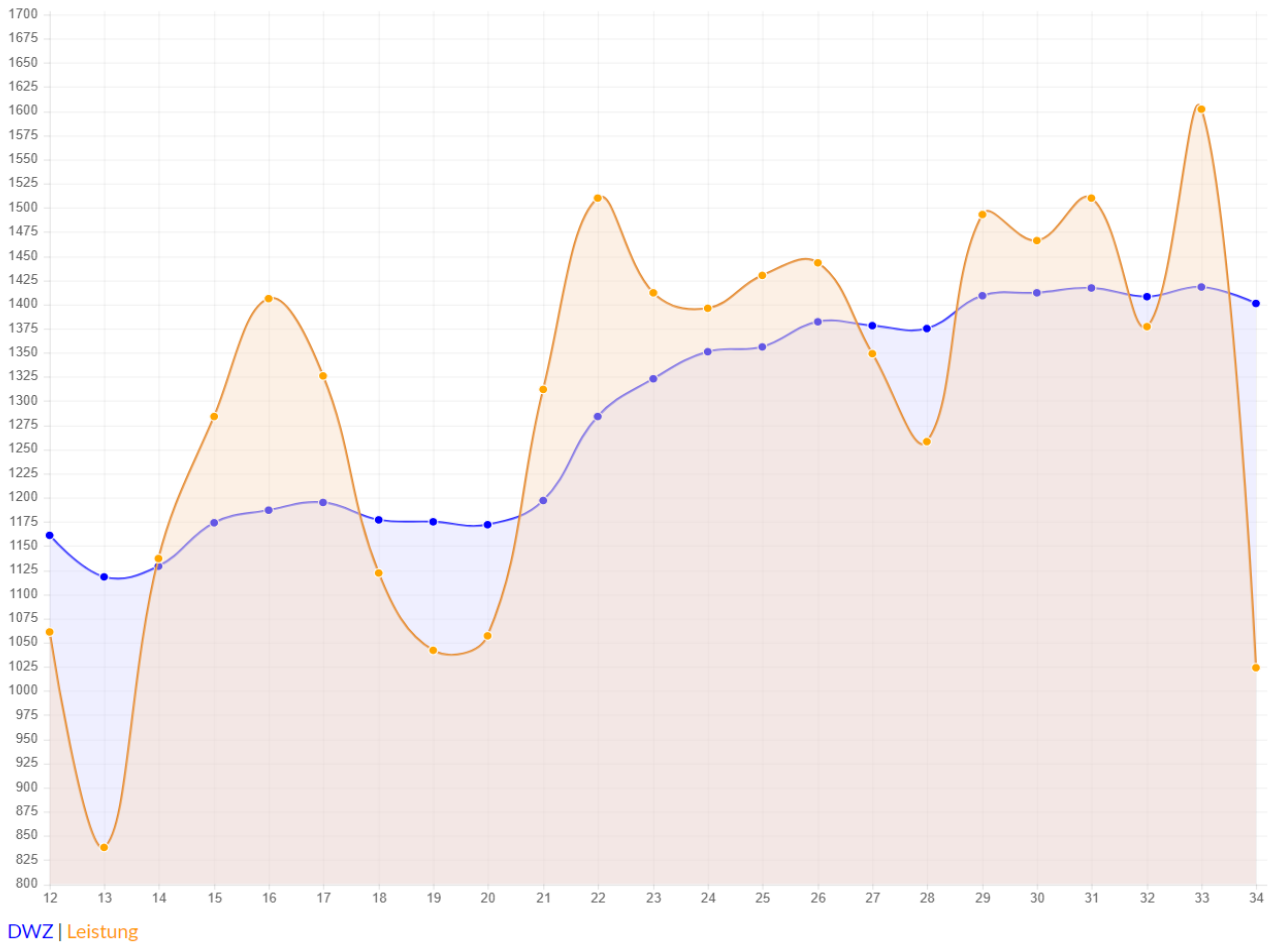

Ranglisten Platzierungen	
Verband / Verein	Platz
Deutscher Schachbund	42.707
Schachbund Rheinland-Pfalz e.V.	2.331
Schachverband Rheinland e.V.	918
Schachbezirk Rhein-Nahe	291
Schachverein Gambit Leideneck	12

Entwicklung von DWZ und Leistung