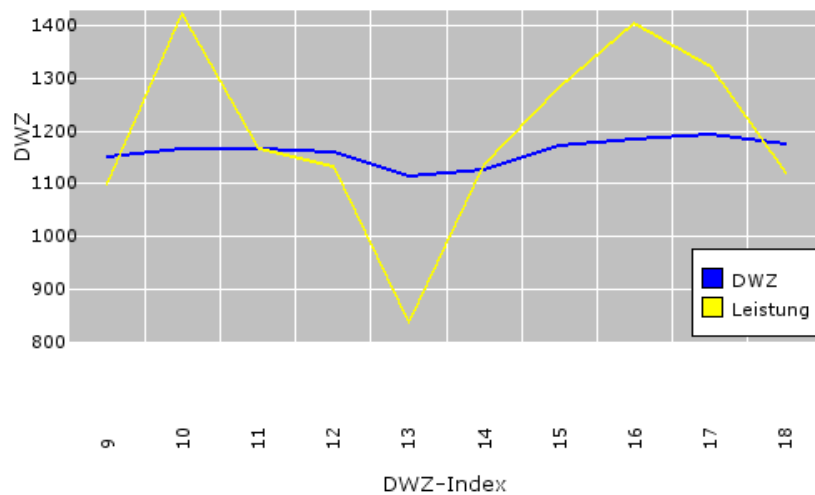

DWZ Entwicklung: Mario Bender