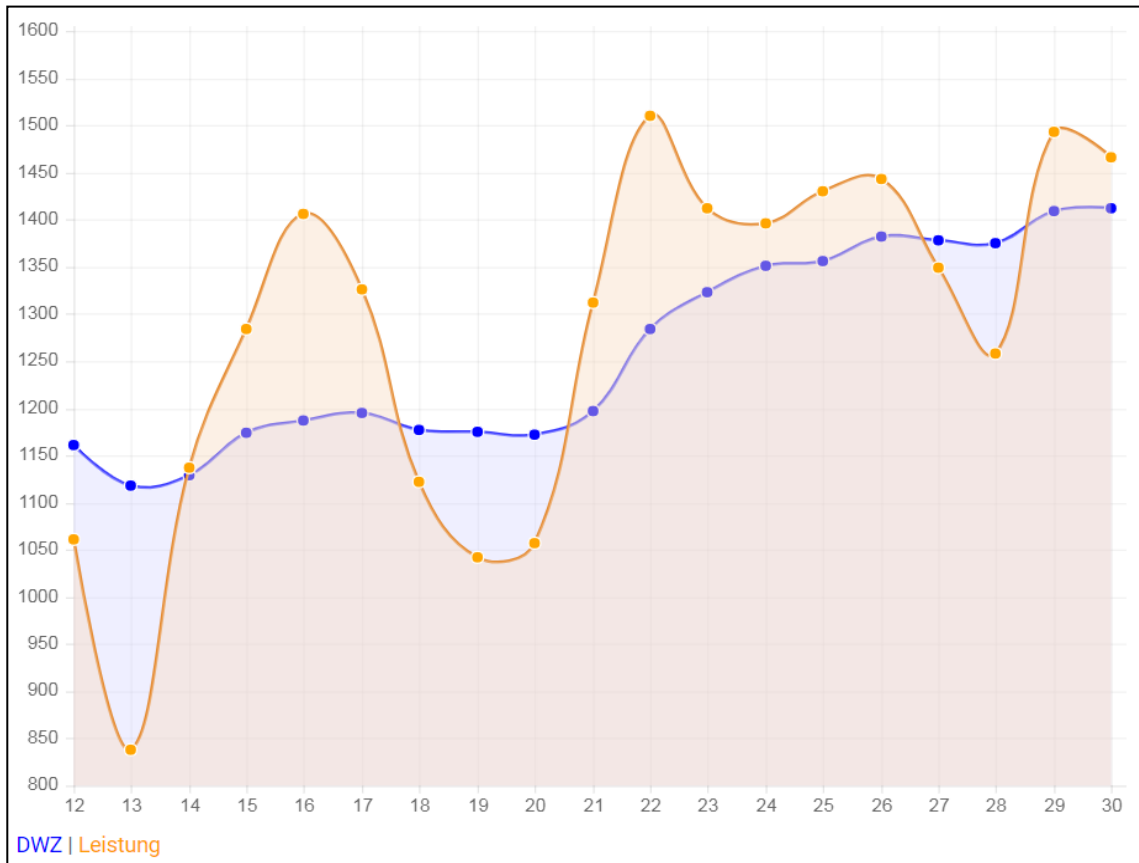

Ranglisten Platzierungen	
Verband / Verein	Platz
Deutscher Schachbund	43.691
Schachbund Rheinland-Pfalz e.V.	2.390
Schachverband Rheinland e.V.	991
Schachbezirk Rhein-Nahe	322
Schachverein Gambit Leideneck	11