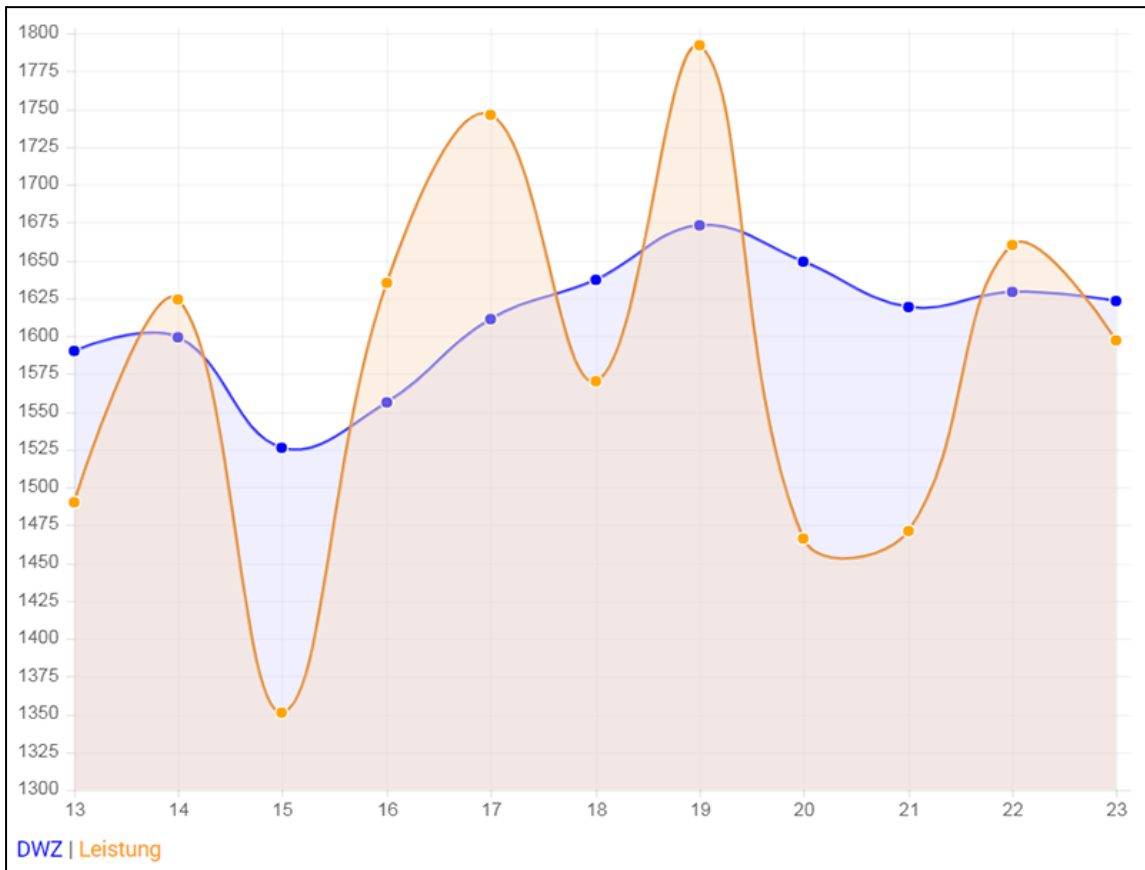

Alexander Frühauf

aktuelle DWZ : 1623 - 23

SBRN-Passnummer : 022

Höchste DWZ : 1722 (Saison 1996/97)

Niedrigste DWZ : 1526 (Saison 2011/12)

Geburtsdatum : 2. November 1963

Vereinszugehörigkeit : seit 1996

Letzte Aktualisierung : 25. April 2019

Alle Turnierspiele zusammen!						
Letzte Wertung	Spiele	Punkte	Siege	Remis	Niederlage	%
03/2019	154	73,5	46	55	53	47,73

Turnierspiele in der Bezirksliga						
Letzte Wertung	Spiele	Punkte	Siege	Remis	Niederlage	%
03/2019	56	22,5	14	17	25	40,18

Turnierspiele in der A-Klasse						
Letzte Wertung	Spiele	Punkte	Siege	Remis	Niederlage	%
05/2018	82	39,5	22	35	25	48,17

Turnierspiele in der B-Klasse						
Letzte Wertung	Spiele	Punkte	Siege	Remis	Niederlage	%
04/2017	16	11,5	10	3	3	71,88

DWZ Entwicklung: Alexander Frühauf