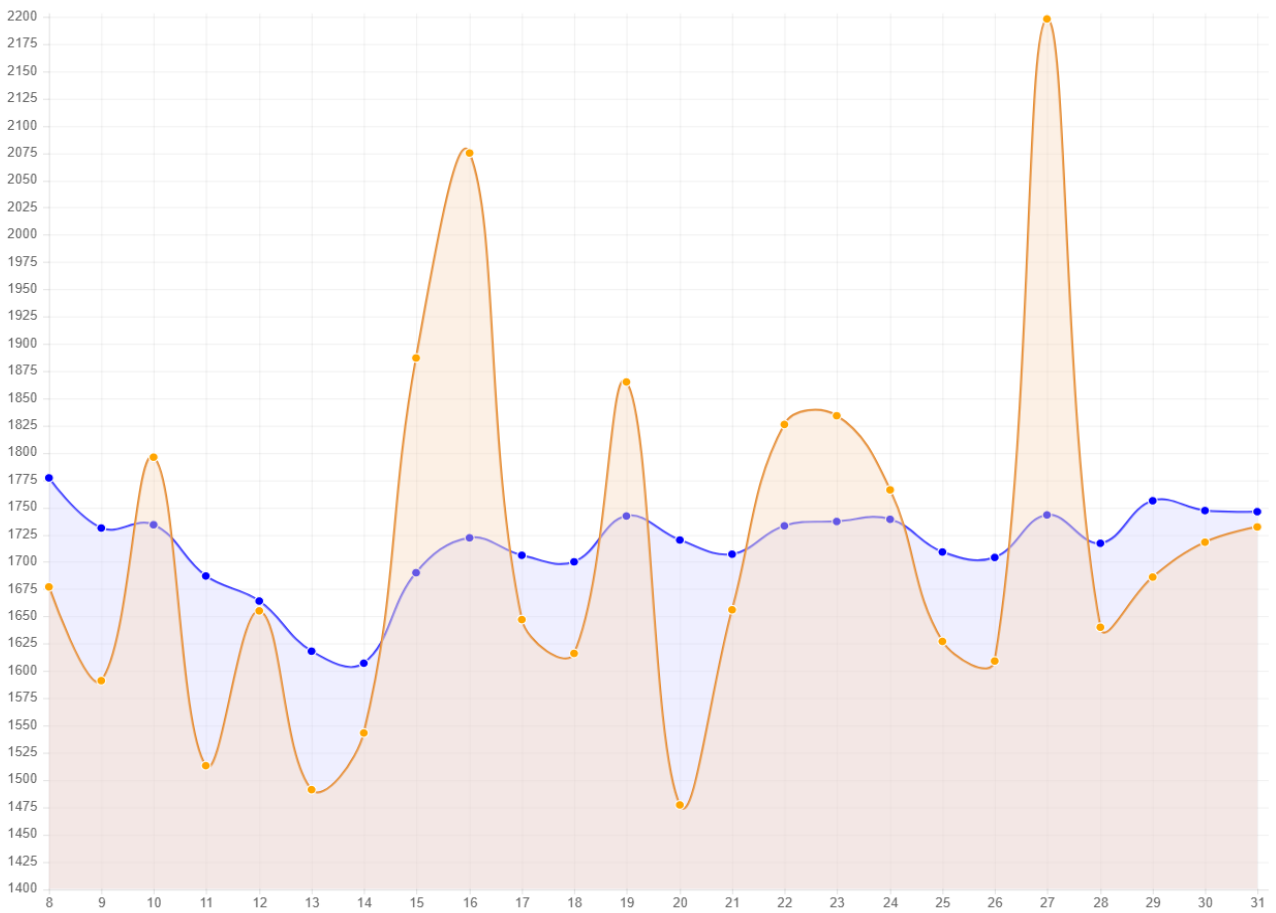

Ranglisten Platzierungen	
Verband / Verein	Platz
Deutscher Schachbund	19.278
Schachbund Rheinland-Pfalz e.V.	1.059
Schachverband Rheinland e.V.	408
Schachbezirk Rhein-Nahe	135
Schachverein Gambit Leideneck	2

Entwicklung von DWZ und Leistung