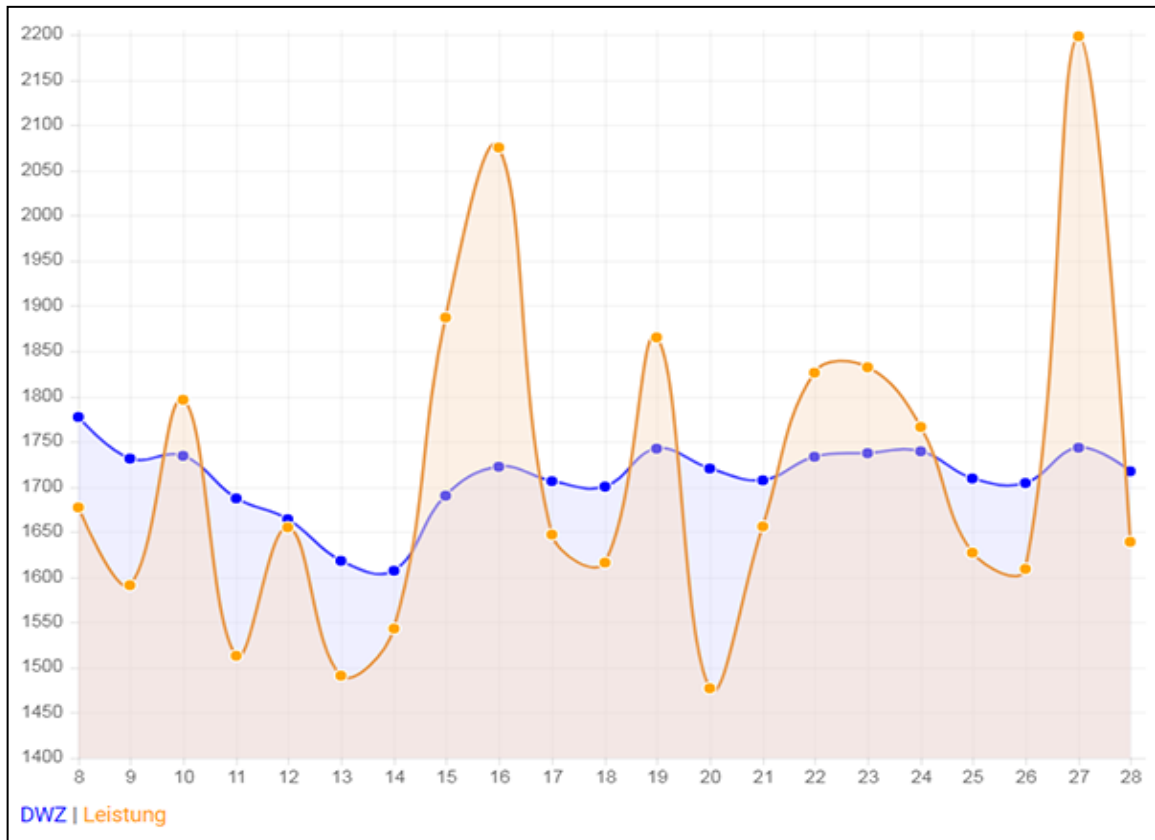

Ranglisten Platzierungen	
Verband / Verein	Platz
Deutscher Schachbund	21.721
Schachbund Rheinland-Pfalz e.V.	1.190
Schachverband Rheinland e.V.	469
Schachbezirk Rhein-Nahe	159
Schachverein Gambit Leideneck	2