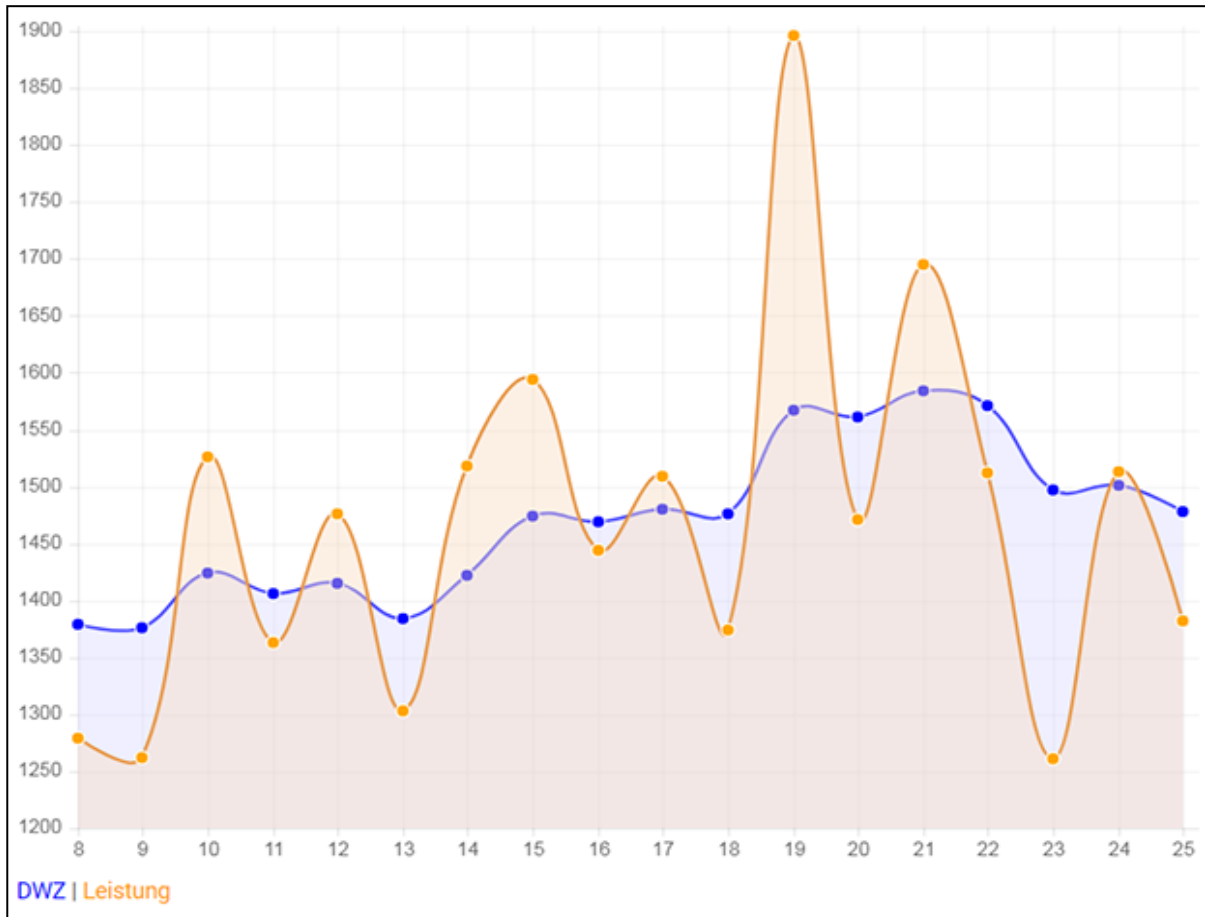

Ranglisten Platzierungen	
Verband / Verein	Platz
Deutscher Schachbund	39.195
Schachbund Rheinland-Pfalz e.V.	2.464
Schachverband Rheinland e.V.	900
Schachbezirk Rhein-Nahe	300
Schachverein Gambit Leideneck	10