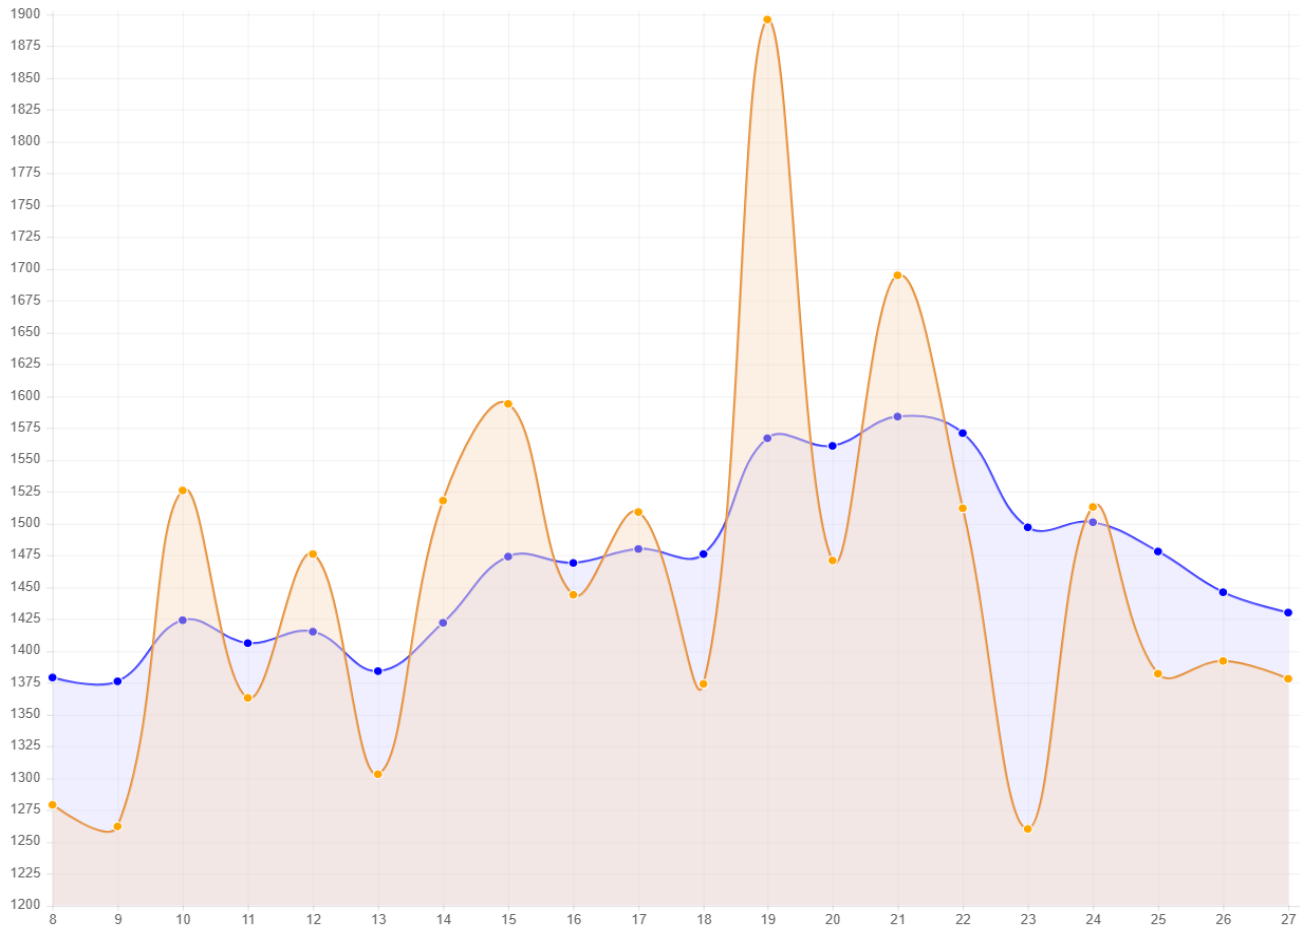

Ranglisten Platzierungen	
Verband / Verein	Platz
Deutscher Schachbund	40.932
Schachbund Rheinland-Pfalz e.V.	2.231
Schachverband Rheinland e.V.	882
Schachbezirk Rhein-Nahe	281
Schachverein Gambit Leideneck	10

Entwicklung von DWZ und Leistung