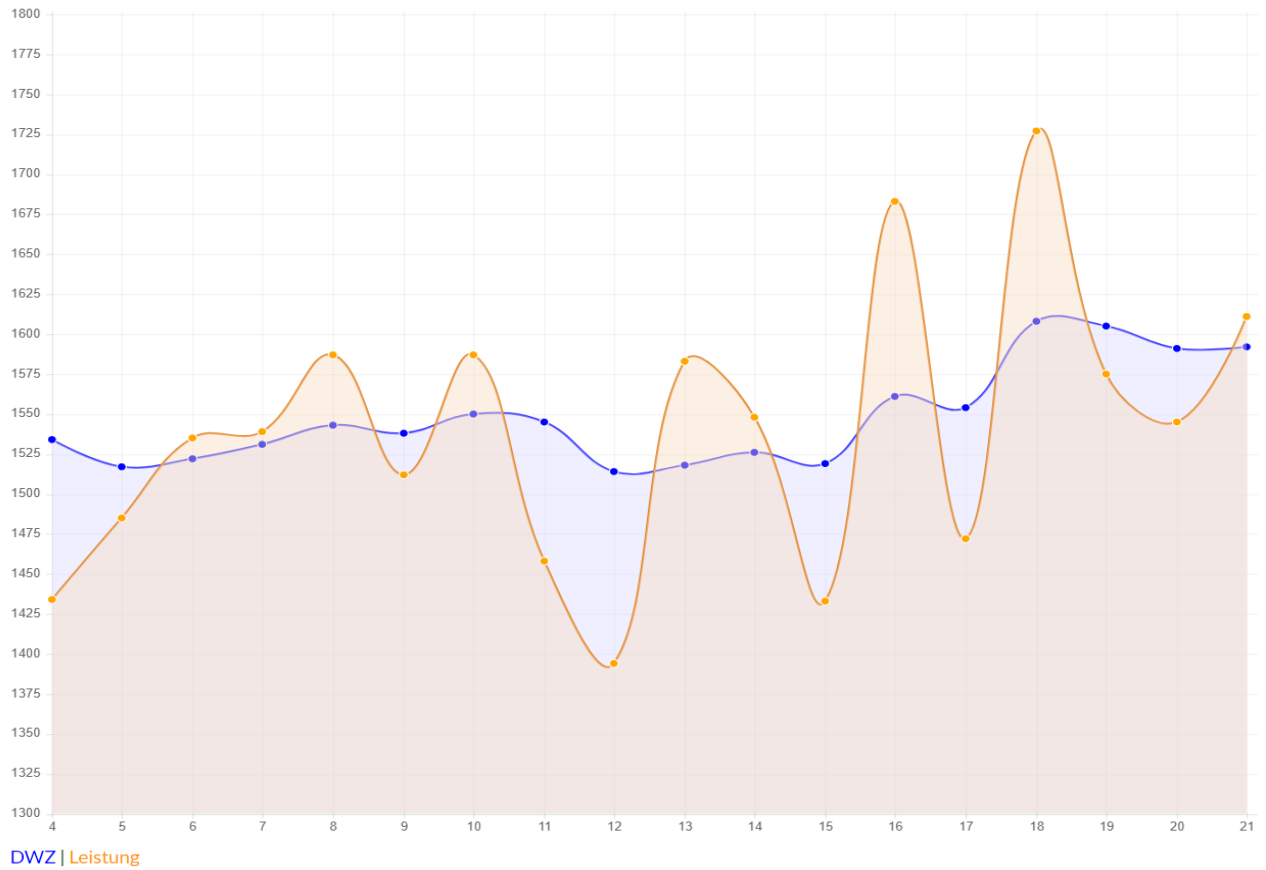

Ranglisten Platzierungen	
Verband / Verein	Platz
Deutscher Schachbund	29.824
Schachbund Rheinland-Pfalz e.V.	1.605
Schachverband Rheinland e.V.	632
Schachbezirk Rhein-Nahe	212
Schachverein Gambit Leideneck	6

Entwicklung von DWZ und Leistung