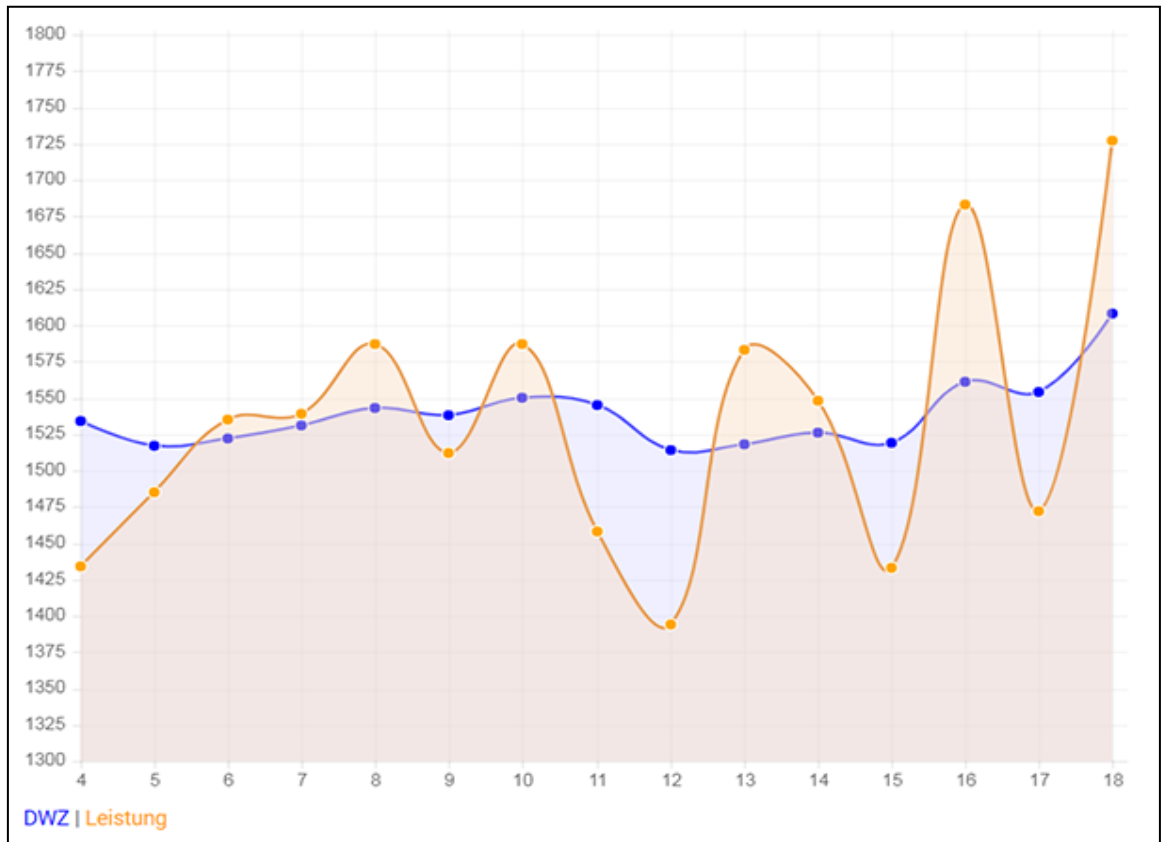

Ranglisten Platzierungen	
Verband / Verein	Platz
Deutscher Schachbund	29.564
Schachbund Rheinland-Pfalz e.V.	1.608
Schachverband Rheinland e.V.	656
Schachbezirk Rhein-Nahe	226
Schachverein Gambit Leideneck	5