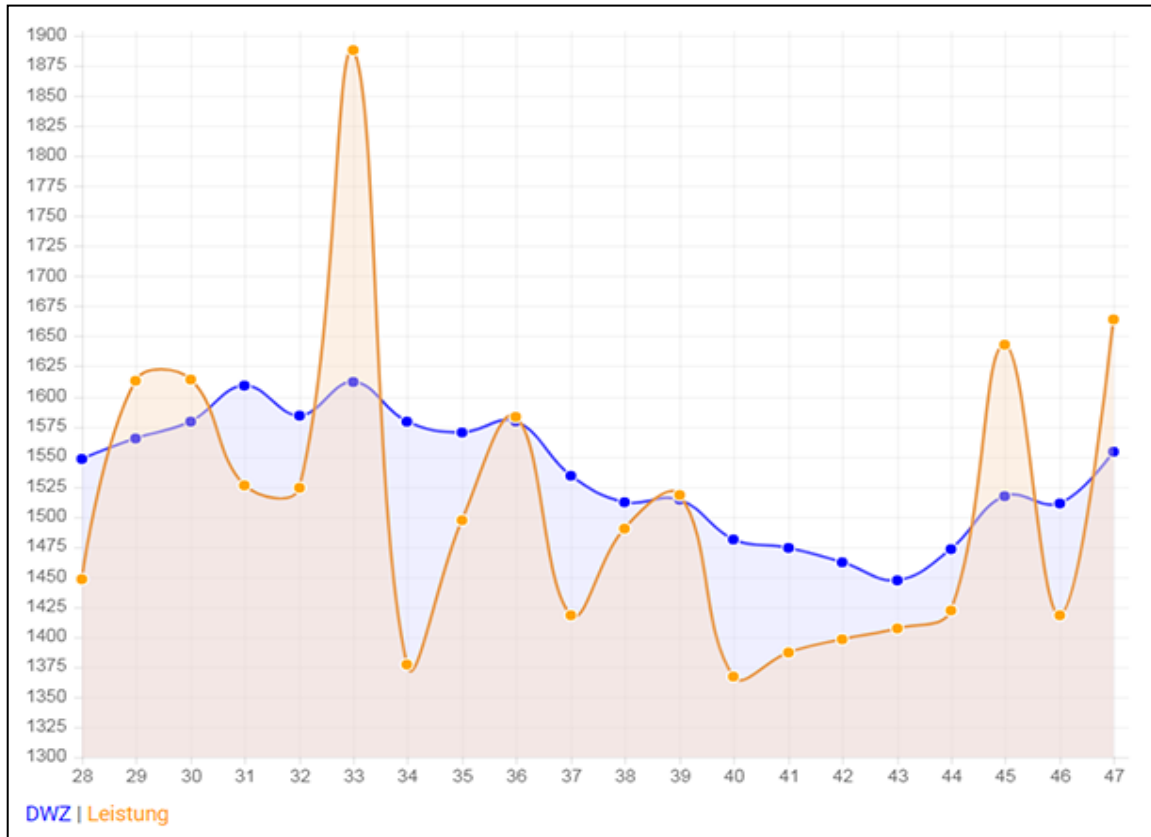

Ranglisten Platzierungen	
Verband / Verein	Platz
Deutscher Schachbund	33.607
Schachbund Rheinland-Pfalz e.V.	1.826
Schachverband Rheinland e.V.	750
Schachbezirk Rhein-Nahe	256
Schachverein Gambit Leideneck	7